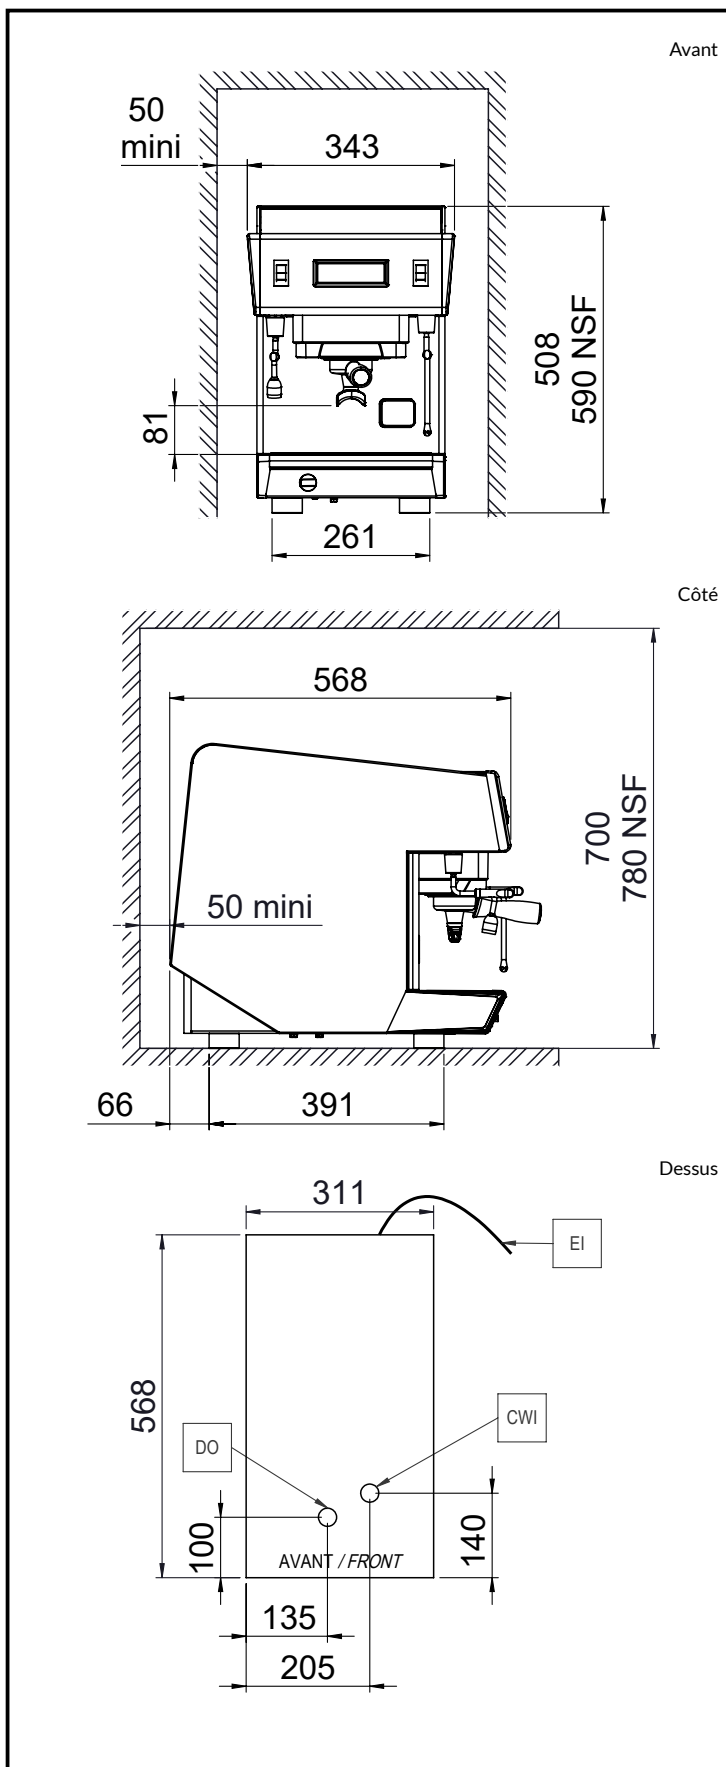

Poids net : 41 kg

Volume brut : 0.32 m³

Durabilité

Consommation de courant: 13 Amps

Certifications

La société se réserve le droit de modifier les spécifications techniques sans préavis.

2025.03.21

Part of  Electrolux Professional Group